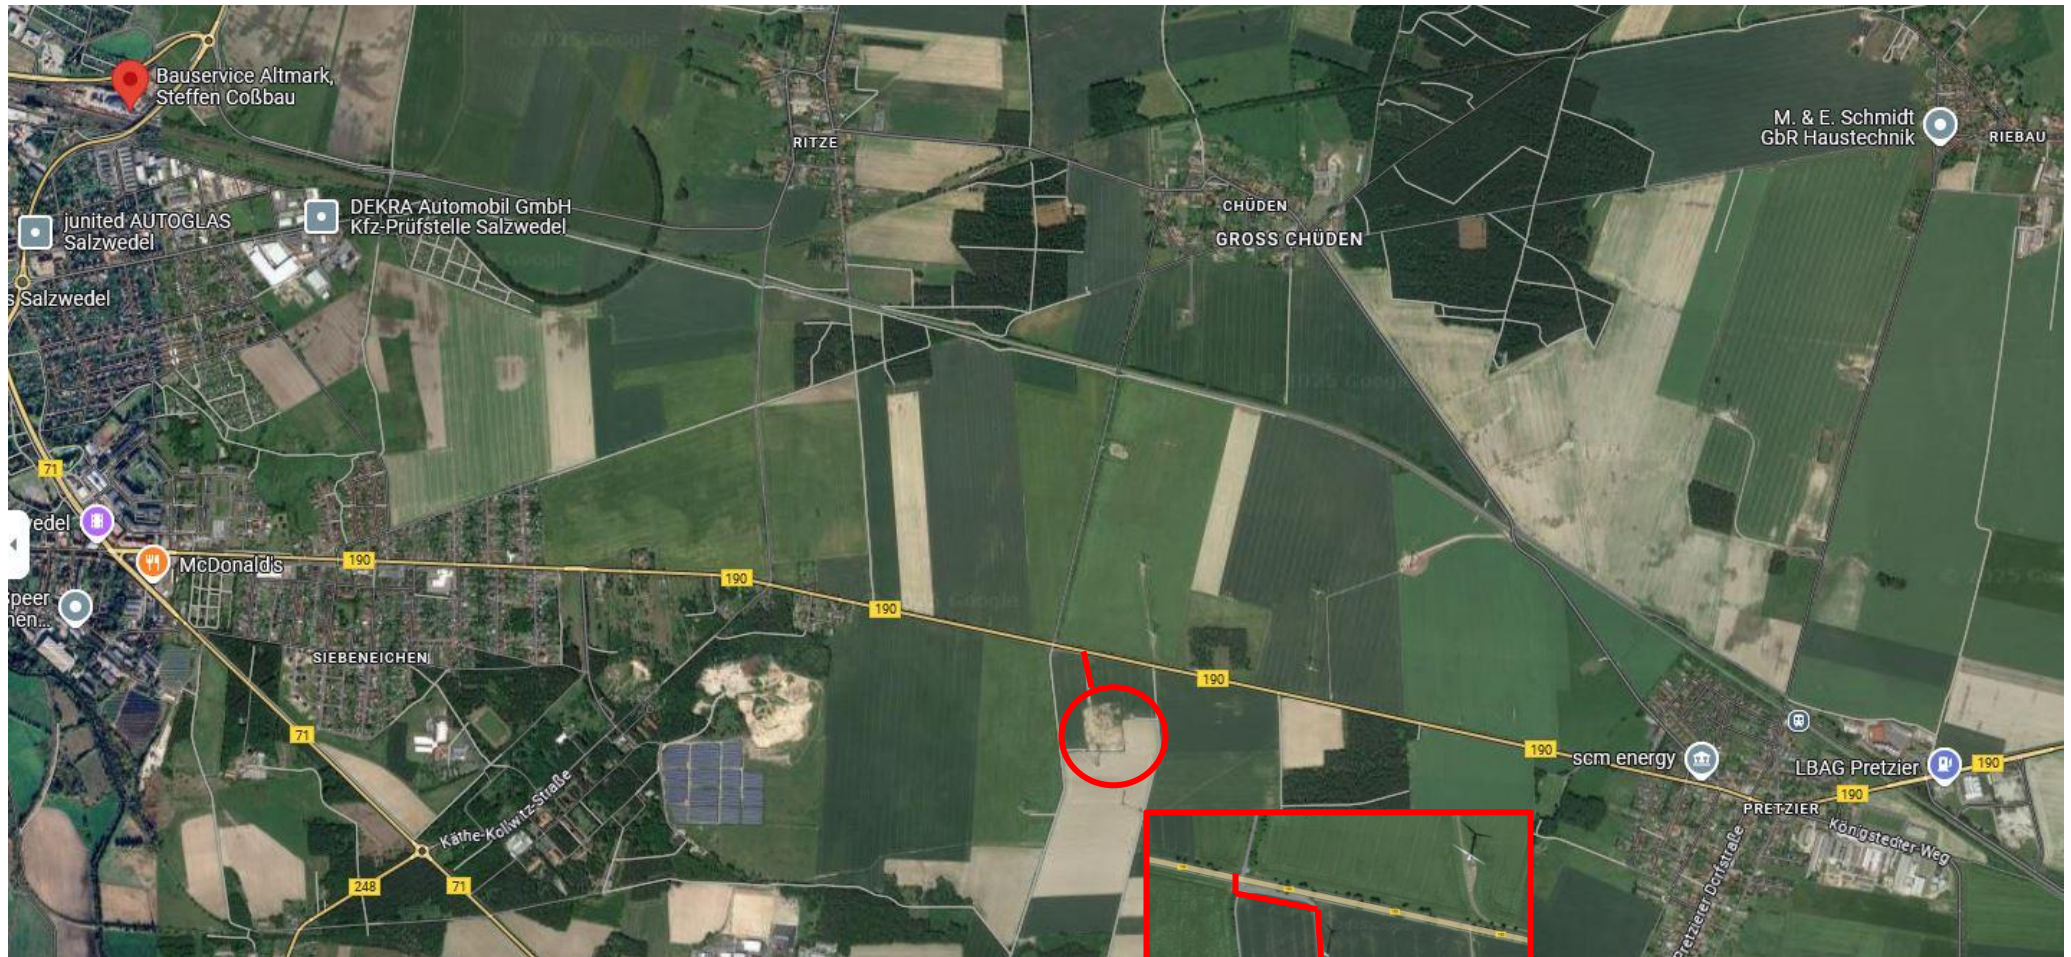

Lagerplatz Stappenbeck (Bauschutt/ Altholz)

Lieferanschrift: 29410 Salzwedel Richtung Pretzier

Koordinaten: 52.836953, 11.224602