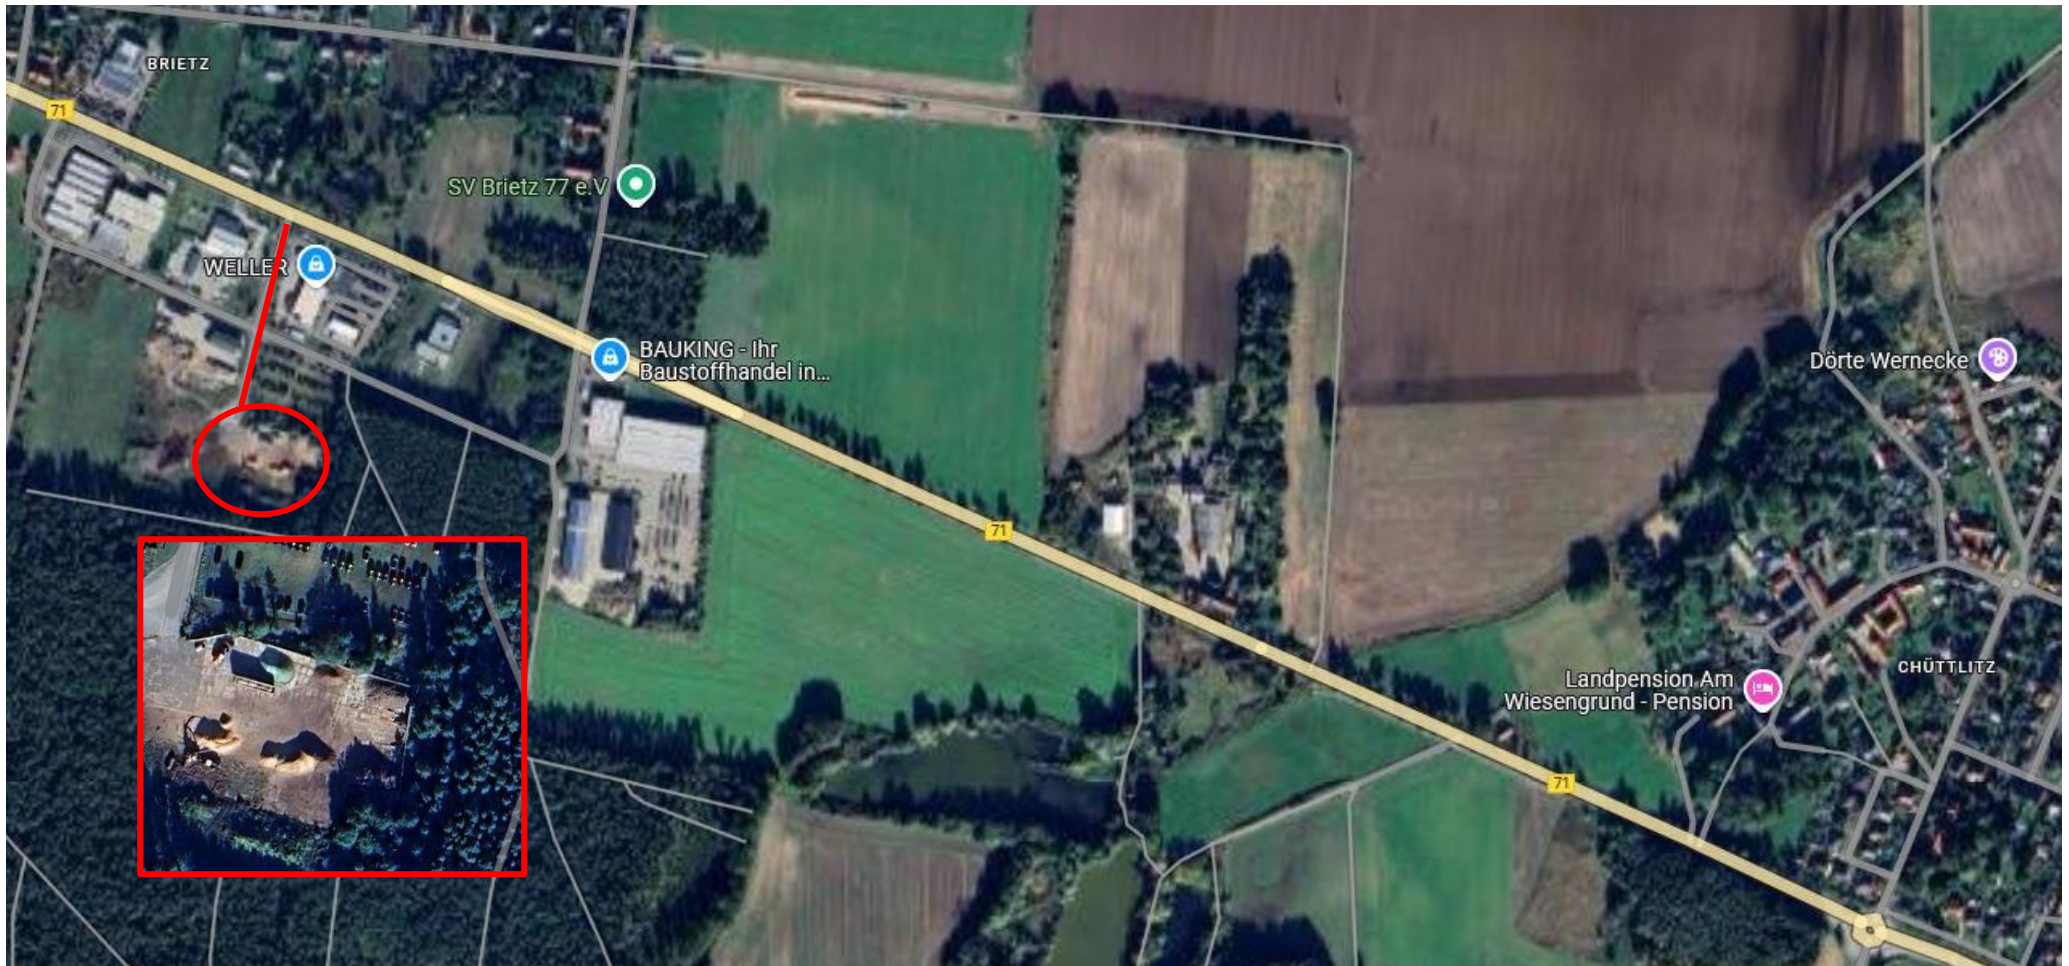

Lagerplatz Brietz (Biomasse)

Lieferanschrift: 29410 Salzwedel OT Brietz, Wendlandstraße

Koordinaten: 52.865434, 11.094520